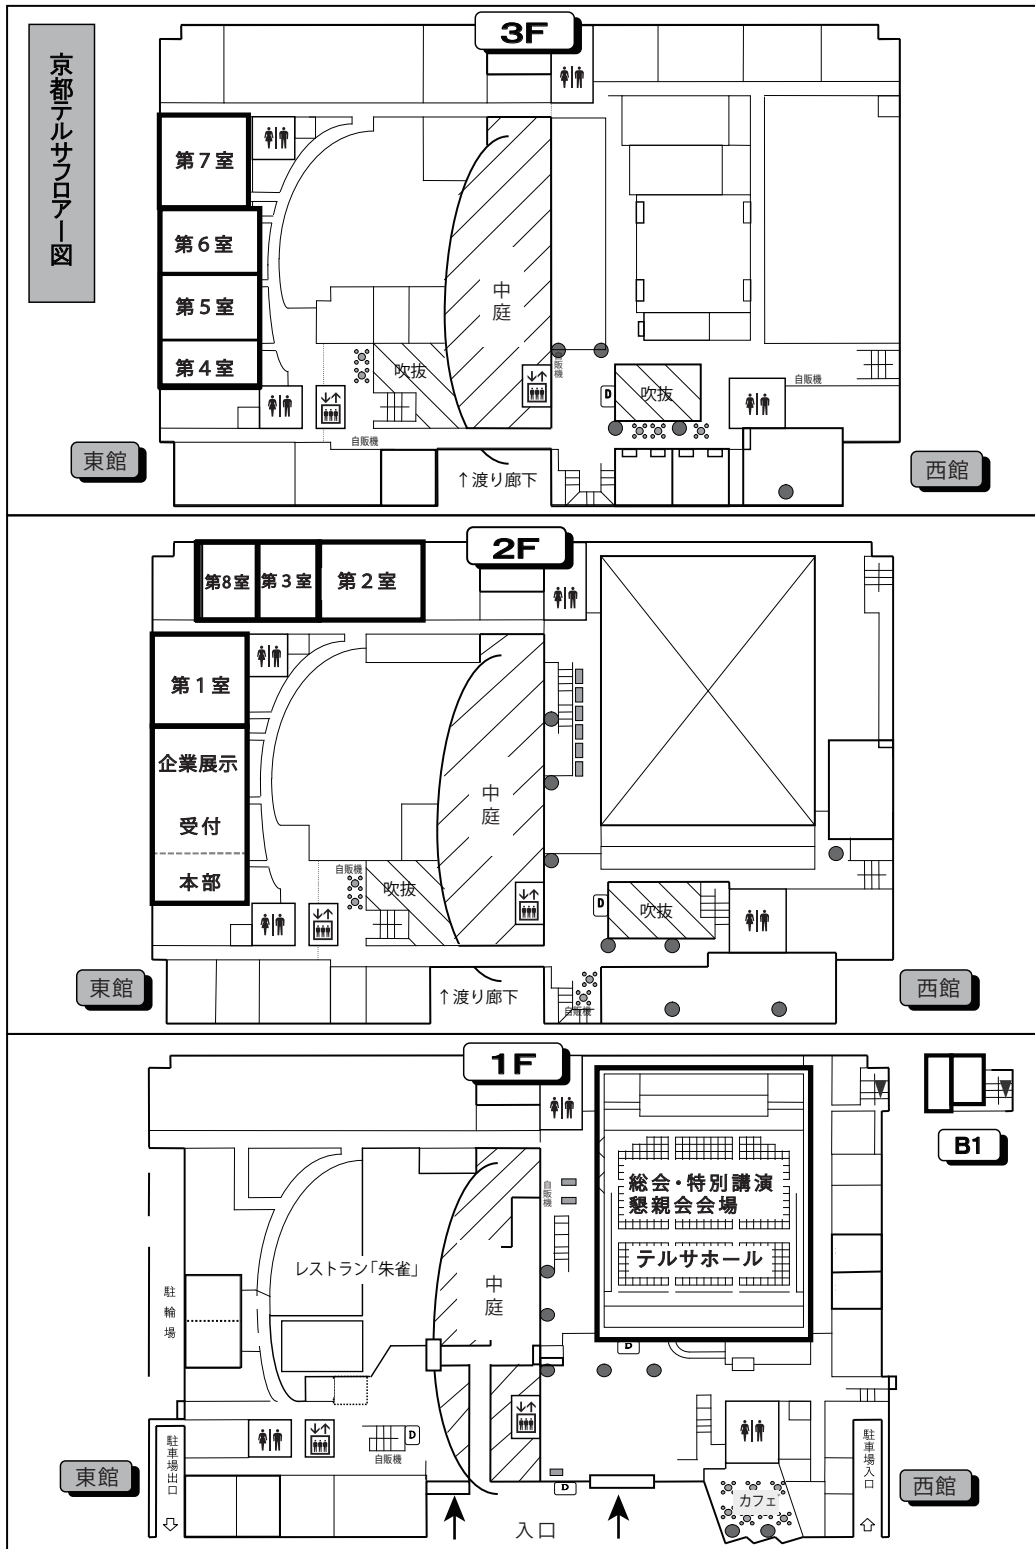

会場案内図

会場アクセス

京都テルサ TEL 075-692-3400(代)
 京都市南区新町通九条下ル FAX 075-692-3402
 京都府民総合交流プラザ内 地下駐車場180台(有料)

- JR京都駅(八条口西口)より南へ徒歩約15分
- 近鉄東寺駅より東へ徒歩約5分
- 地下鉄九条駅④番出口より西へ徒歩約5分
- 市バス九条車庫南へすぐ
- 名神京都南インターより国道1号北行き市内方面へ九条通を東へ、九条新町交差点を南へ