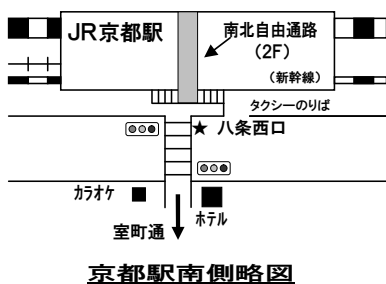

会場案内図

会場アクセス

京都テルサ TEL 075-692-3400(代)
 京都市南区新町通九条下ル FAX 075-692-3402
 京都府民総合交流プラザ内 地下駐車場180台(有料)

- JR京都駅(八条口西口)より南へ徒歩約15分
- 近鉄東寺駅より東へ徒歩約5分
- 地下鉄九条駅④番出口より西へ徒歩約5分
- 市バス九条車庫南へすぐ
- 名神京都南インターより国道1号北行き市内方面へ九条通を東へ、九条新町交差点を南へ