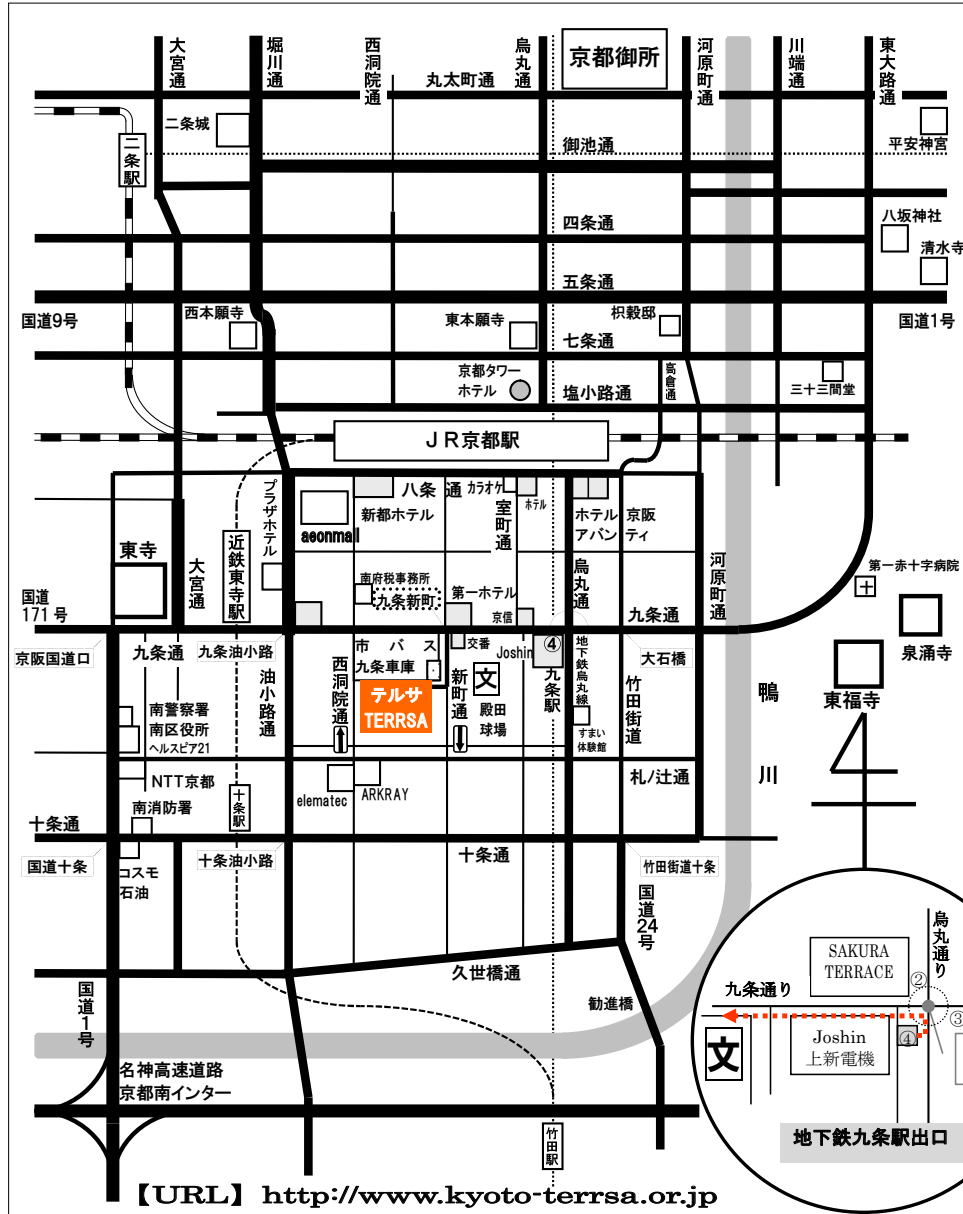

会場案内図

会場アクセス

京都テルサ TEL 075-692-3400(代)
 京都市南区新町通九条下ル FAX 075-692-3402
 京都府民総合交流プラザ内 地下駐車場180台(有料)

- JR京都駅(八条口西口)より南へ徒歩約15分
- 近鉄東寺駅より東へ徒歩約5分
- 地下鉄九条駅④番出口より西へ徒歩約5分
- 市バス九条車庫南へすぐ
- 名神京都南インターより国道1号北行き市内方面へ九条通を東へ、九条新町交差点を南へ